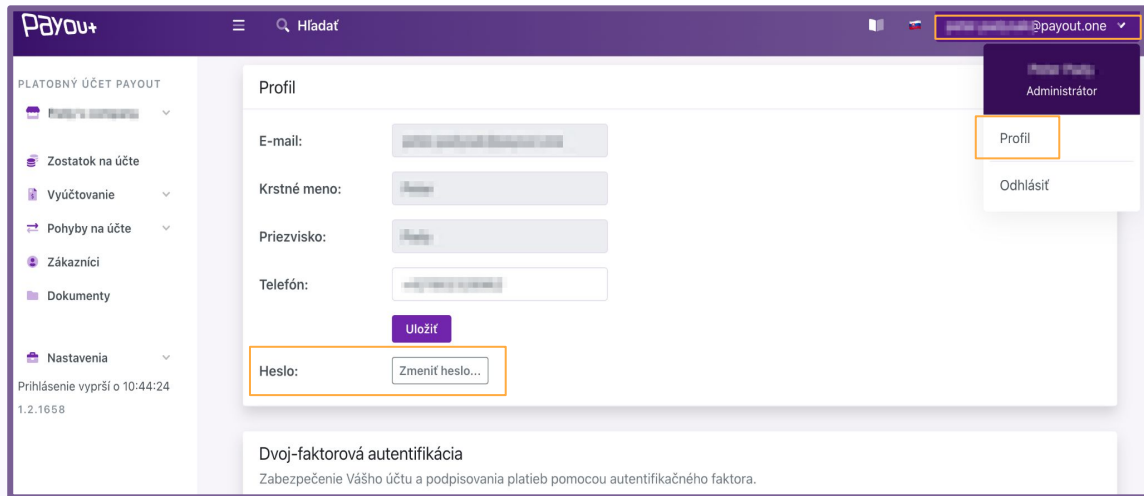

Zmena hesla: zmena prístupového hesla do Payout Banking

Zmenu prístupového hesla môžete vykonať v sekcii **Profil => Heslo => Zmeniť heslo.**

Silné bezpečnostné heslo k platobnému účtu je nevyhnutné z dôvodu ochrany vašich finančných prostriedkov a osobných informácií pred neoprávneným prístupom a zneužitím.